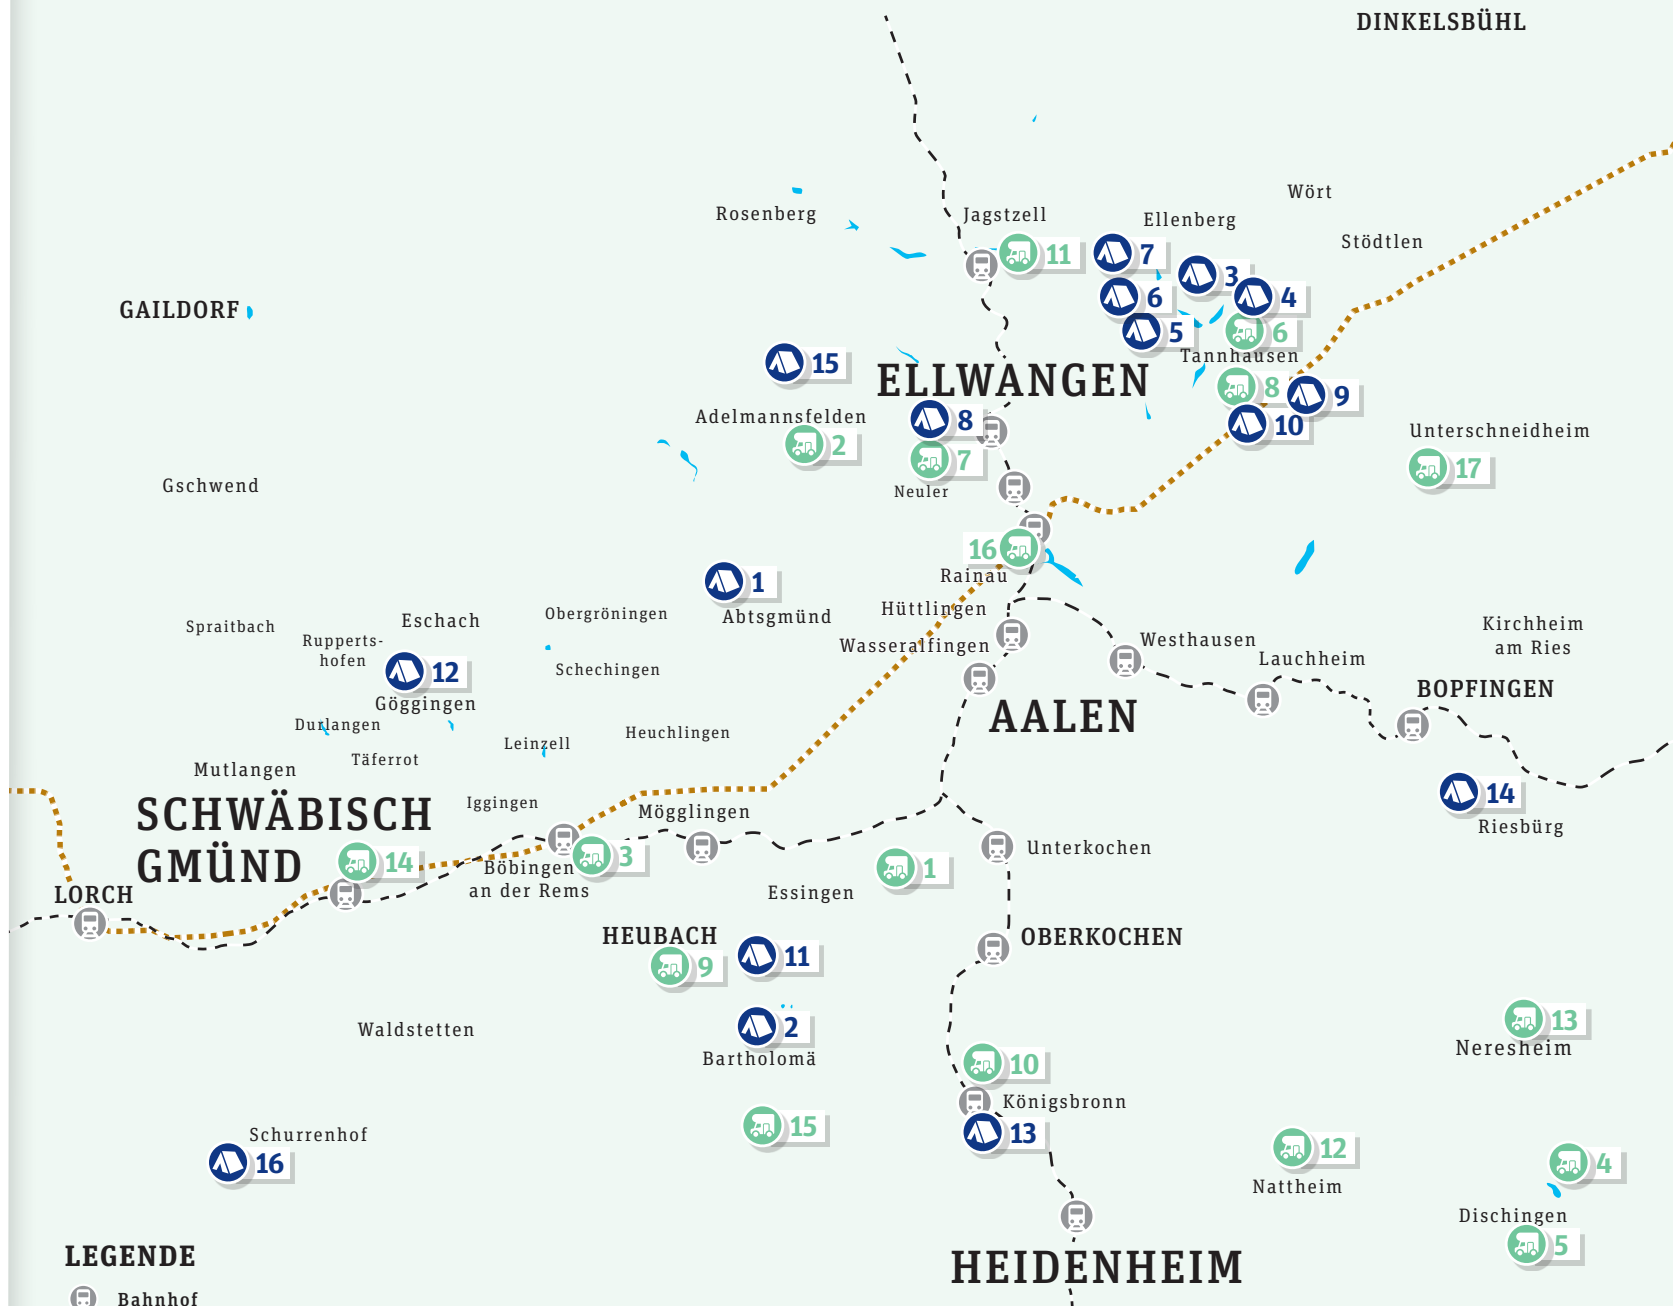

Übersicht CAMPING- & WOHNMOBIL- STELLPLÄTZE

UNSERE IDYLLISCHE
OSTALB GENIEßEN.

Übersicht

CAMPINGPLÄTZE

- 1 Campingplatz Hammerschmiedesee, Abtsgmünd
- 2 Campingplatz Amalienhof, Bartholomä
- 3 Campingplatz Fuchs, Ellenberg
- 4 Campingplatz Seestüble, Ellenberg
- 5 Campingplatz Häsele, Ellenberg
- 6 Campingplatz Waldeck, Ellenberg
- 7 Campingplatz Sonneneck, Ellenberg
- 8 Natur & City Camping Ellwangen
- 9 Campingplatz „Am Sonnenbach“, Ellwangen-Pfahlheim
- 10 Campingplatz Sonnenhof, Ellwangen-Pfahlheim
- 11 Campingplatz Hirtenteich, Essingen-Lauterburg
- 12 Campingplatz am Götzenbachsee, Göggingen
- 13 Minicamping, Königsbronn
- 14 Campingplatz Ringesmühle, Riesbürg-Utzmemmingen
- 15 Waldcamping Hüttenhof, Rosenberg
- 16 Campingplatz Schurrenhof, Gmünd-Schurrenhof

WOHNMOBILSTELLPLÄTZE

- 1 Wohnmobilstellplatz Limes-Thermen, Aalen
- 2 Reisemobilstellplatz, Adelmansfelden
- 3 Wohnmobilstellplatz Bressel, Böbingen
- 4 Wohnmobilstellplatz, Härtsfeldsee Dischingen
- 5 Wohnmobilstellplatz, Dischingen
- 6 Reisemobilstellplatz, Ellenberg
- 7 Reisemobilstellplatz, Ellwangen
- 8 Reisemobilstellplatz, Ellwangen-Pfahlheim
- 9 Reisemobilpark, Heubach
- 10 Wohnmobilstellplatz, Itzelberger See Königsbronn
- 11 Wohnmobilstellplatz, Jagstzell
- 12 Wohnmobilstellplatz, Ramensteinplatz Nattheim
- 13 Wohnmobilstellplatz, Neresheim
- 14 Wohnmobilhafen, Schwäbisch Gmünd
- 15 Wohnmobilstellplatz, Steinheim/Söhnstetten
- 16 Wohnmobilstellplatz, Bucher Stausee Rainau-Buch
- 17 Reisemobilstellplatz (ohne Strom + Wasser), Unterschneidheim

LEGENDE

-  Bahnhof
-  Limes
-  Bahnstrecke

LEGENDE

-  Bahnhof
-  Limes
-  Bahnstrecke